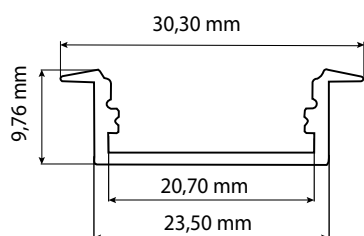

perfil D-235 empotrable

ficha técnica

ref. 5550491

Nombre	Perfil Aluminio D-235 Empotrable
Referencia	5550491
Materiales	Aluminio Anodizado
Difusor	PC (opcional)
Potencia	-
Temperatura de color	-
Flujo luminoso	-
Dimmable	-
Ángulo de apertura	-
Ángulo de inclinación	-
IP	IP44
IK	-
F.P.	-
UGR	-
IRC	-
Chip	-
Driver	-
Vida media (duración)	-
Clase energética	-
Aislamiento eléctrico	-
Colores	Aluminio
Medida exterior	2000 mm x 30,30 mm x 9,76 mm
Medidas de corte	-
Tª (ambiente/trabajo)	-
Input	-
Output	-
Frecuencia	-
Peso	0,24 Kg
Certificados	ISO 90001-2005
Garantía	2 años